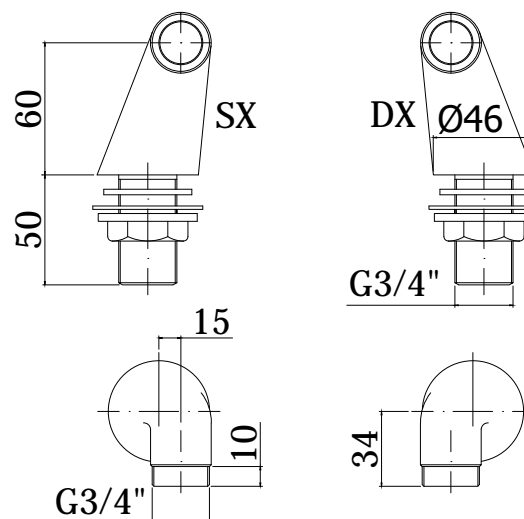

COLLEZIONE

accessori - fittings

IMMAGINE PRODOTTO

DISEGNO TECNICO

DESCRIZIONE

Coppia eccentrici bordo vasca DESTRO - SINISTRO lusso 3/4"G x 3/4"G

ART.

ZECC 011../2
Interasse 15mm
• H60mm